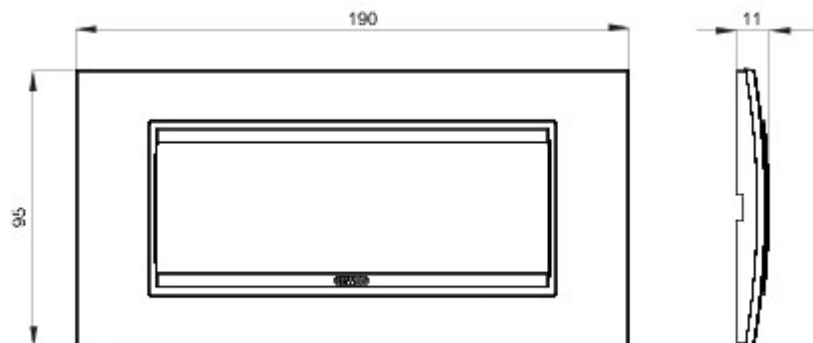

Gamă de rame pentru aparate cablate Chorus, realizate într-o gamă variată de forme, culori materiale și finisaje. Include șase forme diferite (ONE, GEO, LUX, FLAT, ART și ICE) pentru doze dreptunghiulare cu până la 12 module și trei forme diferite (ONE International, GEO International și LUX International) adecvate pentru doze rotunde/pătrate, cu modularitate orizontală/verticală simplă sau multiplă, de la 2 la 2+2+2+2 module. Toate ramele din aparatele cablate Chorus utilizează aceleași suporturi, fără a necesita adaptoare suplimentare. De asemenea, gama include module oarbe, rame etanșe IP55 și rame ornament autoportante pentru profiluri și panouri.

Familie	LUX	Descriere	6 modul
Culoare	Light oak	Material	Lemn
Finisare	Finisaj mat	Pentru montaj suport	GW16806
Glow test conductori	650 °C	Termo-presiune cu bilă	70 °C
Standard	EN 60669-1	Electrocod	0110

### DIMENSIONAL