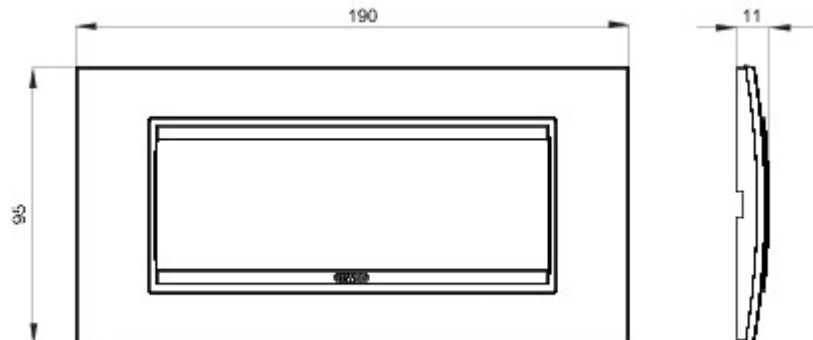

Gamă de rame pentru aparate cablate Chorus, realizate într-o gamă variată de forme, culori materiale și finisaje. Include șase forme diferite (ONE, GEO, LUX, FLAT, ART și ICE) pentru doze dreptunghiulare cu până la 12 module și trei forme diferite (ONE International, GEO International și LUX International) adecvate pentru doze rotunde/pătrate, cu modularitate orizontală/verticală simplă sau multiplă, de la 2 la 2+2+2+2 module. Toate ramele din aparatele cablate Chorus utilizează aceleași suporturi, fără a necesita adaptoare suplimentare. De asemenea, gama include module oarbe, rame etanșe IP55 și rame ornament autoportante pentru profiluri și panouri.

Familie	LUX	Descriere	6 modul
Culoare	Soft copper	Material	Metal
Finisare	Finisaj mat	Pentru montaj suport	GW16806
Glow test conductori	650 °C	Termo-presiune cu bilă	70 °C
Standard	EN 60669-1	Electrocod	0110

DIMENSIONAL

TECHNICAL SYMBOLOGY

STANDARDS/APPROVALS