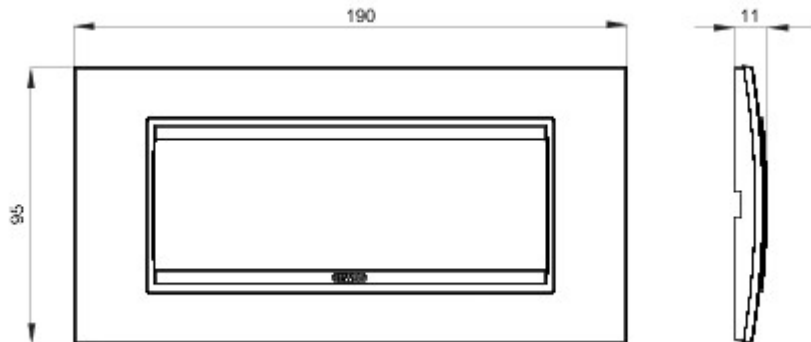

DIMENSIONAL

TECHNICAL SYMBOLOGY

STANDARDS/APPROVALS