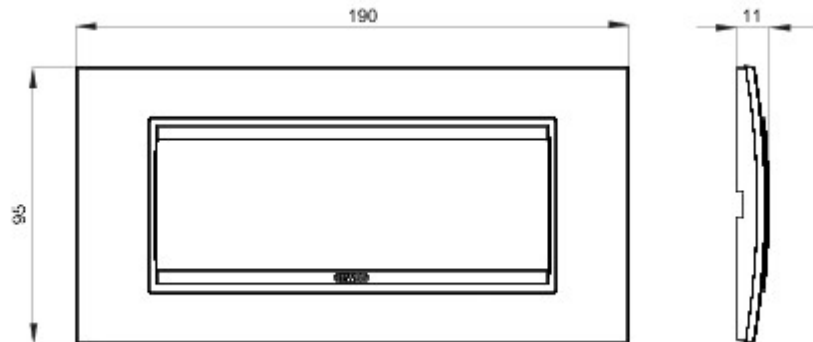

Gamă de rame pentru aparate cablate Chorus, realizate într-o gamă variată de forme, culori materiale și finisaje. Include șase forme diferite (ONE, GEO, LUX, FLAT, ART și ICE) pentru doze dreptunghiulare cu până la 12 module și trei forme diferite (ONE International, GEO International și LUX International) adecvate pentru doze rotunde/pătrate, cu modularitate orizontală/verticală simplă sau multiplă, de la 2 la 2+2+2+2 module. Toate ramele din aparatele cablate Chorus utilizează aceleași suporturi, fără a necesita adaptoare suplimentare. De asemenea, gama include module oarbe, rame etanșe IP55 și rame ornament autoportante pentru profiluri și panouri.

Familie	LUX	Descriere	6 modul
Culoare	Aur	Material	Metal
Finisare	Finisaj mat	Pentru montaj suport	GW16806
Glow test conductori	650 °C	Termo-presiune cu bilă	70 °C
Standard	EN 60669-1	Electrocod	0110

### DIMENSIONAL