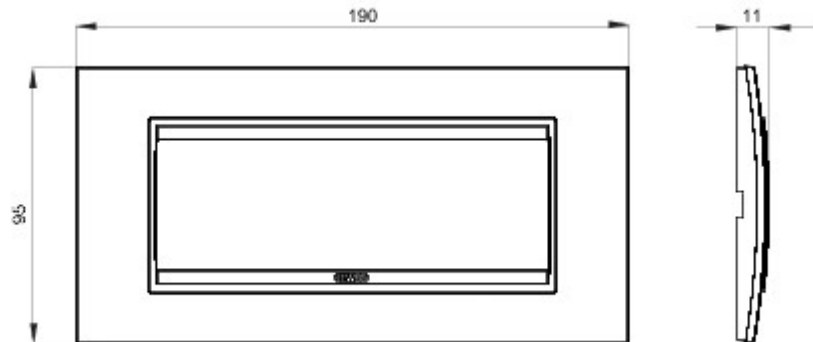

Gamă de rame pentru aparate cablate Chorus, realizate într-o gamă variată de forme, culori materiale și finisaje. Include șase forme diferite (ONE, GEO, LUX, FLAT, ART și ICE) pentru doze dreptunghiulare cu până la 12 module și trei forme diferite (ONE International, GEO International și LUX International) adecvate pentru doze rotunde/pătrate, cu modularitate orizontală/verticală simplă sau multiplă, de la 2 la 2+2+2+2 module. Toate ramele din aparatele cablate Chorus utilizează aceleași suporturi, fără a necesita adaptoare suplimentare. De asemenea, gama include module oarbe, rame etanșe IP55 și rame ornament autoportante pentru profiluri și panouri.

Familie	LUX	Descriere	6 modul
Culoare	Bronz perlat	Material	Metal
Finisare	Lucios	Pentru montaj suport	GW16806
Glow test conductori	650 °C	Termo-presiune cu bilă	70 °C
Standard	EN 60669-1	Electrocod	0110

### DIMENSIONAL