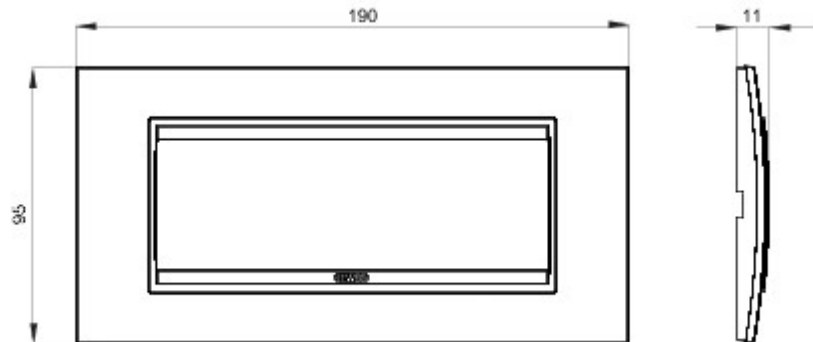

Gamă de rame pentru aparate cablate Chorus, realizate într-o gamă variată de forme, culori materiale și finisaje. Include șase forme diferite (ONE, GEO, LUX, FLAT, ART și ICE) pentru doze dreptunghiulare cu până la 12 module și trei forme diferite (ONE International, GEO International și LUX International) adecvate pentru doze rotunde/pătrate, cu modularitate orizontală/verticală simplă sau multiplă, de la 2 la 2+2+2+2 module. Toate ramele din aparatele cablate Chorus utilizează aceleași suporturi, fără a necesita adaptoare suplimentare. De asemenea, gama include module oarbe, rame etanșe IP55 și rame ornament autoportante pentru profiluri și panouri.

Familie	LUX	Descriere	6 modul
Culoare	Antique brass	Material	Metal
Finisare	Finisaj mat	Pentru montaj suport	GW16806
Glow test conductori	650 °C	Termo-presiune cu bilă	70 °C
Standard	EN 60669-1	Electrocod	0110

### DIMENSIONAL