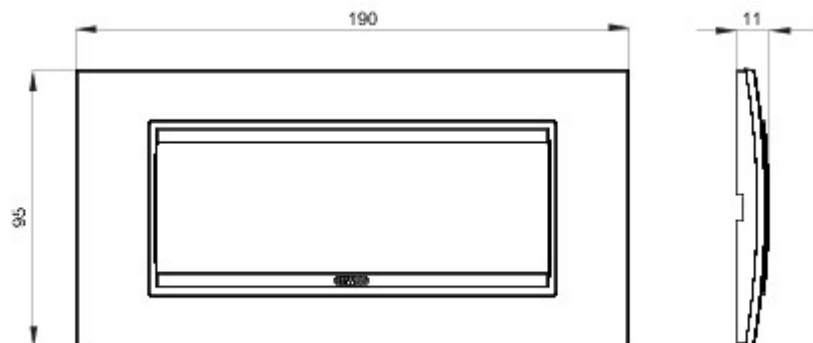

Gamă de rame pentru aparate cablate Chorus, realizate într-o gamă variată de forme, culori materiale și finisaje. Include șase forme diferite (ONE, GEO, LUX, FLAT, ART și ICE) pentru doze dreptunghiulare cu până la 12 module și trei forme diferite (ONE International, GEO International și LUX International) adecvate pentru doze rotunde/pătrate, cu modularitate orizontală/verticală simplă sau multiplă, de la 2 la 2+2+2+2 module. Toate ramele din aparatele cablate Chorus utilizează aceleași suporturi, fără a necesita adaptoare suplimentare. De asemenea, gama include module oarbe, rame etanșe IP55 și rame ornament autoportante pentru profiluri și panouri.

Familie	LUX	Descriere	6 modul
Culoare	Anodic brown	Material	Metal
Finisare	Finisaj mat	Pentru montaj suport	GW16806
Glow test conductori	650 °C	Termo-presiune cu bilă	70 °C
Standard	EN 60669-1	Electrocod	0110

### DIMENSIONAL