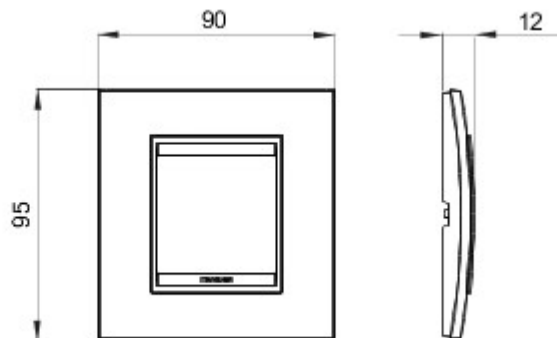

DIMENSIONAL

TECHNICAL SYMBOLOGY

STANDARDS/APPROVALS