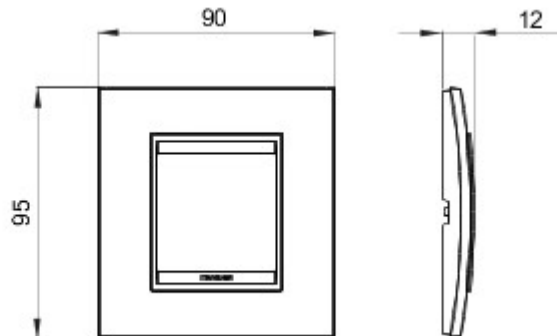

DIMENSIONAL

TECHNICAL SYMBOLOGY

STANDARDS/APPROVALS