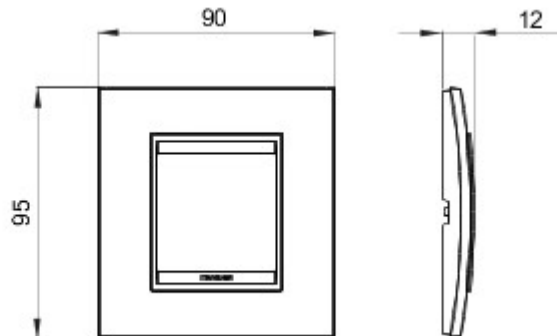

Gamă de rame pentru aparate cablate Chorus, realizate într-o gamă variată de forme, culori materiale și finisaje. Include șase forme diferite (ONE, GEO, LUX, FLAT, ART și ICE) pentru doze dreptunghiulare cu până la 12 module și trei forme diferite (ONE International, GEO International și LUX International) adecvate pentru doze rotunde/pătrate, cu modularitate orizontală/verticală simplă sau multiplă, de la 2 la 2+2+2+2 module. Toate ramele din aparatele cablate Chorus utilizează aceleași suporturi, fără a necesita adaptoare suplimentare. De asemenea, gama include module oarbe, rame etanșe IP55 și rame ornament autoportante pentru profiluri și panouri.

Familie	LUX Internațional	Descriere	2 modul
Culoare	Ardesia absolute	Material	Tehnopolimer
Finisare	Lucios	Pentru montaj suport	GW16821, GW16822, GW16823, GW16821N, GW16822N
Glow test conductori	650 °C	Termo-presiune cu bilă	70 °C
Standard	EN 60669-1	Electrocod	0110

### DIMENSIONAL