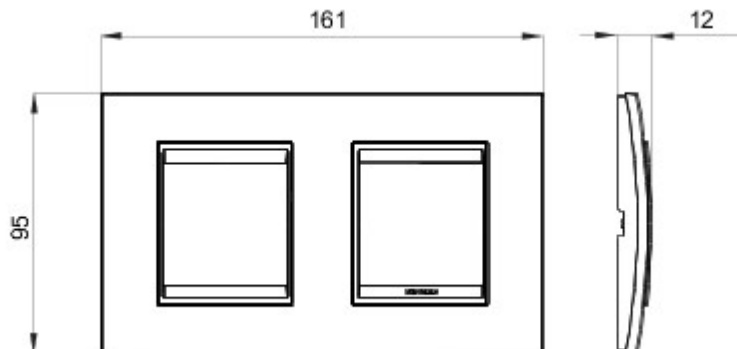

Gamă de rame pentru aparate cablate Chorus, realizate într-o gamă variată de forme, culori materiale și finisaje. Include șase forme diferite (ONE, GEO, LUX, FLAT, ART și ICE) pentru doze dreptunghiulare cu până la 12 module și trei forme diferite (ONE International, GEO International și LUX International) adecvate pentru doze rotunde/pătrate, cu modularitate orizontală/verticală simplă sau multiplă, de la 2 la 2+2+2+2 module. Toate ramele din aparatele cablate Chorus utilizează aceleași suporturi, fără a necesita adaptoare suplimentare. De asemenea, gama include module oarbe, rame etanșe IP55 și rame ornament autoportante pentru profiluri și panouri.

Familie	LUX Internațional	Descriere	2+2 module
Tip	Orizontal	Culoare	Pearly gray
Material	Sticlă	Finisare	Finisaj mat
Pentru montaj suport	GW16821, GW16822, GW16823, GW16821N, GW16822N	Glow test conductori	650 °C
Termo-presiune cu bilă	70 °C	Standard	EN 60669-1
Electrocod	0110		

DIMENSIONAL

TECHNICAL SYMBOLOGY

STANDARDS/APPROVALS