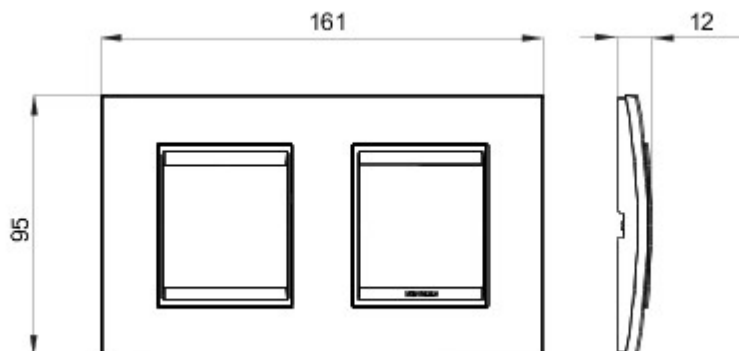

Gamă de rame pentru aparate cablate Chorus, realizate într-o gamă variată de forme, culori materiale și finisaje. Include șase forme diferite (ONE, GEO, LUX, FLAT, ART și ICE) pentru doze dreptunghiulare cu până la 12 module și trei forme diferite (ONE International, GEO International și LUX International) adecvate pentru doze rotunde/pătrate, cu modularitate orizontală/verticală simplă sau multiplă, de la 2 la 2+2+2+2 module. Toate ramele din aparatele cablate Chorus utilizează aceleași suporturi, fără a necesita adaptoare suplimentare. De asemenea, gama include module oarbe, rame etanșe IP55 și rame ornament autoportante pentru profiluri și panouri.

Familie	LUX Internațional	Descriere	2+2 module
Tip	Orizontal	Culoare	Natural reflection
Material	Sticlă	Finisare	Finisaj mat
Pentru montaj suport	GW16821, GW16822, GW16823, GW16821N, GW16822N	Glow test conductori	650 °C
Termo-presiune cu bilă	70 °C	Standard	EN 60669-1
Electrocod	0110		

### DIMENSIONAL