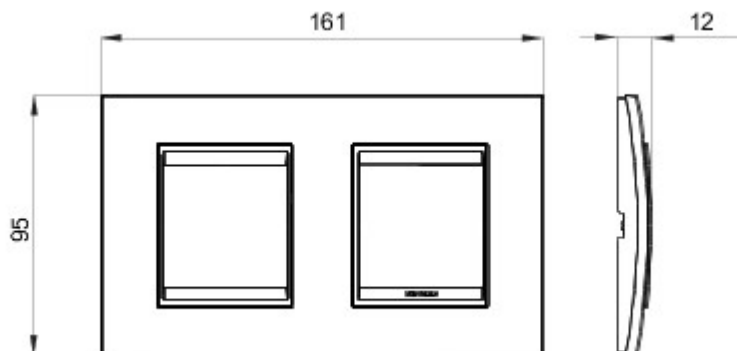

Gamă de rame pentru aparate cablate Chorus, realizate într-o gamă variată de forme, culori materiale și finisaje. Include șase forme diferite (ONE, GEO, LUX, FLAT, ART și ICE) pentru doze dreptunghiulare cu până la 12 module și trei forme diferite (ONE International, GEO International și LUX International) adecvate pentru doze rotunde/pătrate, cu modularitate orizontală/verticală simplă sau multiplă, de la 2 la 2+2+2+2 module. Toate ramele din aparatele cablate Chorus utilizează aceleași suporturi, fără a necesita adaptoare suplimentare. De asemenea, gama include module oarbe, rame etanșe IP55 și rame ornament autoportante pentru profiluri și panouri.

Familie	LUX Internațional	Descriere	2+2 module
Tip	Orizontal	Culoare	Brushed aluminium lavy
Material	Metal	Finisare	Finisaj mat
Pentru montaj suport	GW16821, GW16822, GW16823, GW16821N, GW16822N	Glow test conductori	650 °C
Termo-presiune cu bilă	70 °C	Standard	EN 60669-1
Electrocod	0110		

### DIMENSIONAL