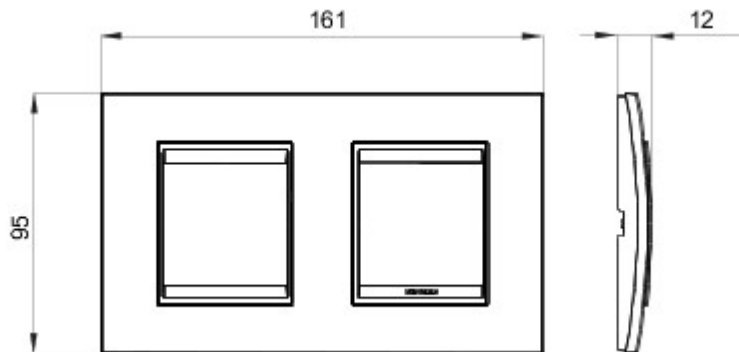

Gamă de rame pentru aparate cablate Chorus, realizate într-o gamă variată de forme, culori materiale și finisaje. Include șase forme diferite (ONE, GEO, LUX, FLAT, ART și ICE) pentru doze dreptunghiulare cu până la 12 module și trei forme diferite (ONE International, GEO International și LUX International) adecvate pentru doze rotunde/pătrate, cu modularitate orizontală/verticală simplă sau multiplă, de la 2 la 2+2+2+2 module. Toate ramele din aparatele cablate Chorus utilizează aceleași suporturi, fără a necesita adaptoare suplimentare. De asemenea, gama include module oarbe, rame etanșe IP55 și rame ornament autoportante pentru profiluri și panouri.

Familie	LUX Internațional	Descriere	2+2 module
Tip	Orizontal	Culoare	Natural beige monochrome
Material	Metal	Finisare	Finisaj mat
Pentru montaj suport	GW16821, GW16822, GW16823, GW16821N, GW16822N	Glow test conductori	650 °C
Termo-presiune cu bilă	70 °C	Standard	EN 60669-1
Electrocod	0110		

### DIMENSIONAL