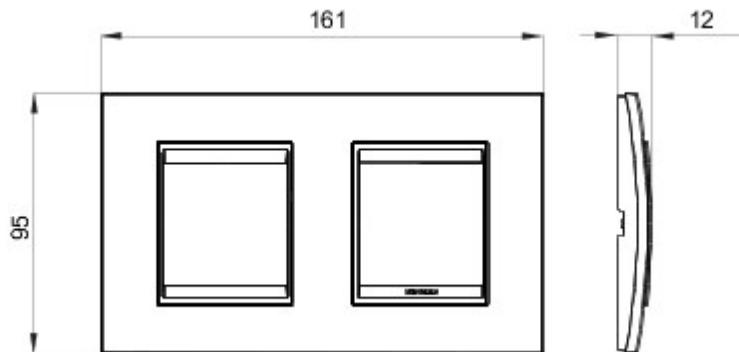

Gamă de rame pentru aparate cablate Chorus, realizate într-o gamă variată de forme, culori materiale și finisaje. Include șase forme diferite (ONE, GEO, LUX, FLAT, ART și ICE) pentru doze dreptunghiulare cu până la 12 module și trei forme diferite (ONE International, GEO International și LUX International) adecvate pentru doze rotunde/pătrate, cu modularitate orizontală/verticală simplă sau multiplă, de la 2 la 2+2+2+2 module. Toate ramele din aparatele cablate Chorus utilizează aceleași suporturi, fără a necesita adaptoare suplimentare. De asemenea, gama include module oarbe, rame etanșe IP55 și rame ornament autoportante pentru profiluri și panouri.

Familie	LUX Internațional	Descriere	2+2 module
Tip	Orizontal	Culoare	Monochrome satin black
Material	Metal	Finisare	Finisaj mat
Pentru montaj suport	GW16821, GW16822, GW16823, GW16821N, GW16822N	Glow test conductori	650 °C
Termo-presiune cu bilă	70 °C	Standard	EN 60669-1
Electrocod	0110		

### DIMENSIONAL