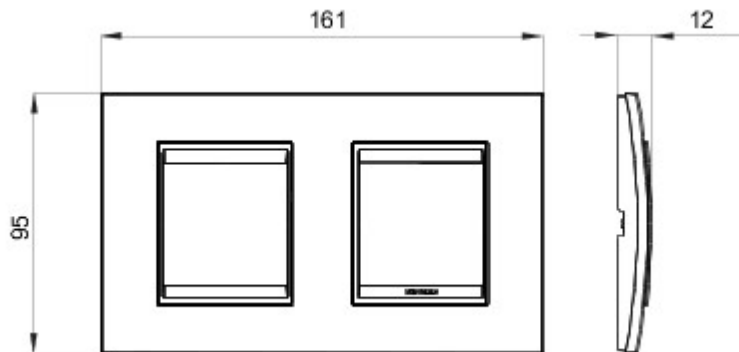

Gamă de rame pentru aparate cablate Chorus, realizate într-o gamă variată de forme, culori materiale și finisaje. Include șase forme diferite (ONE, GEO, LUX, FLAT, ART și ICE) pentru doze dreptunghiulare cu până la 12 module și trei forme diferite (ONE International, GEO International și LUX International) adecvate pentru doze rotunde/pătrate, cu modularitate orizontală/verticală simplă sau multiplă, de la 2 la 2+2+2+2 module. Toate ramele din aparatele cablate Chorus utilizează aceleași suporturi, fără a necesita adaptoare suplimentare. De asemenea, gama include module oarbe, rame etanșe IP55 și rame ornament autoportante pentru profiluri și panouri.

Familie	LUX Internațional	Descriere	2+2 module
Tip	Orizontal	Culoare	Antique brass
Material	Metal	Finisare	Finisaj mat
Pentru montaj suport	GW16821, GW16822, GW16823, GW16821N, GW16822N	Glow test conductori	650 °C
Termo-presiune cu bilă	70 °C	Standard	EN 60669-1
Electrocod	0110		

DIMENSIONAL

TECHNICAL SYMBOLOGY

STANDARDS/APPROVALS