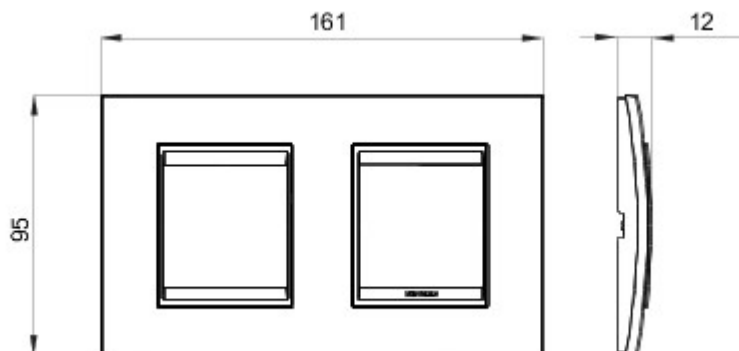

Gamă de rame pentru aparate cablate Chorus, realizate într-o gamă variată de forme, culori materiale și finisaje. Include șase forme diferite (ONE, GEO, LUX, FLAT, ART și ICE) pentru doze dreptunghiulare cu până la 12 module și trei forme diferite (ONE International, GEO International și LUX International) adecvate pentru doze rotunde/pătrate, cu modularitate orizontală/verticală simplă sau multiplă, de la 2 la 2+2+2+2 module. Toate ramele din aparatele cablate Chorus utilizează aceleași suporturi, fără a necesita adaptoare suplimentare. De asemenea, gama include module oarbe, rame etanșe IP55 și rame ornament autoportante pentru profiluri și panouri.

Familie	LUX Internațional	Descriere	2+2 module
Tip	Orizontal	Culoare	Aluminiu periat
Material	Metal	Finisare	Finisaj mat
Pentru montaj suport	GW16821, GW16822, GW16823, GW16821N, GW16822N	Glow test conductori	650 °C
Termo-presiune cu bilă	70 °C	Standard	EN 60669-1
Electrocod	0110		

DIMENSIONAL

TECHNICAL SYMBOLOGY

STANDARDS/APPROVALS