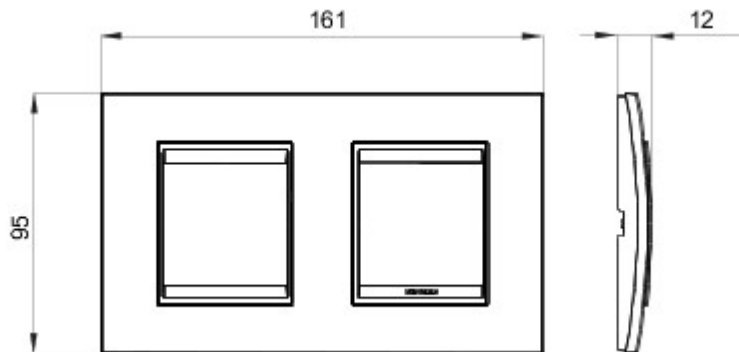

DIMENSIONAL

TECHNICAL SYMBOLOGY

STANDARDS/APPROVALS