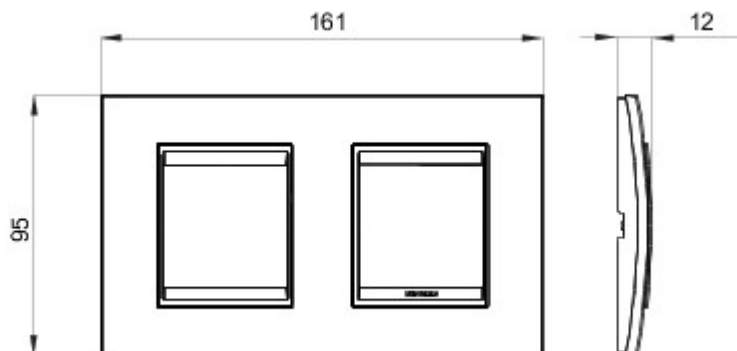

Gamă de rame pentru aparate cablate Chorus, realizate într-o gamă variată de forme, culori materiale și finisaje. Include șase forme diferite (ONE, GEO, LUX, FLAT, ART și ICE) pentru doze dreptunghiulare cu până la 12 module și trei forme diferite (ONE International, GEO International și LUX International) adecvate pentru doze rotunde/pătrate, cu modularitate orizontală/verticală simplă sau multiplă, de la 2 la 2+2+2+2 module. Toate ramele din aparatele cablate Chorus utilizează aceleași suporturi, fără a necesita adaptoare suplimentare. De asemenea, gama include module oarbe, rame etanșe IP55 și rame ornament autoportante pentru profiluri și panouri.

Familie	LUX Internațional	Descriere	2+2 module
Tip	Orizontal	Culoare	Ardesia absolute
Material	Tehnopolimer	Finisare	Lucios
Pentru montaj suport	GW16821, GW16822, GW16823, GW16821N, GW16822N	Glow test conductori	650 °C
Termo-presiune cu bilă	70 °C	Standard	EN 60669-1
Electrocod	0110		

### DIMENSIONAL