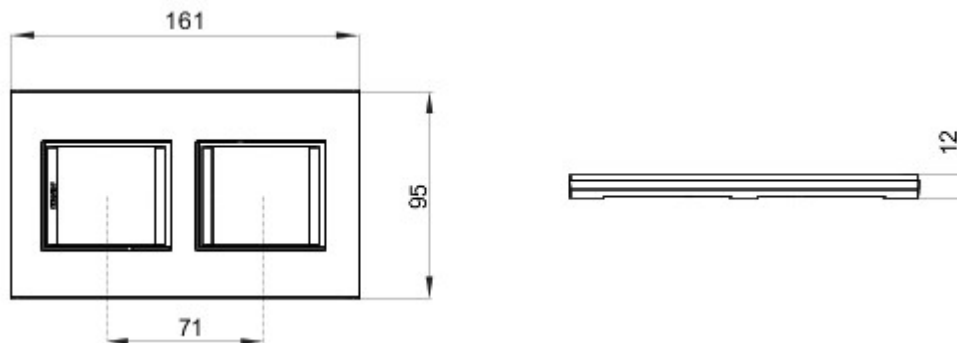

DIMENSIONAL

TECHNICAL SYMBOLOGY

STANDARDS/APPROVALS