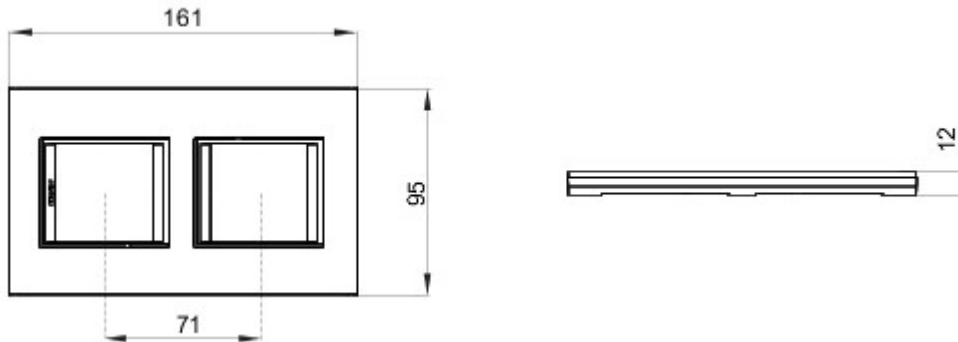

Gamă de rame pentru aparate cablate Chorus, realizate într-o gamă variată de forme, culori materiale și finisaje. Include șase forme diferite (ONE, GEO, LUX, FLAT, ART și ICE) pentru doze dreptunghiulare cu până la 12 module și trei forme diferite (ONE International, GEO International și LUX International) adecvate pentru doze rotunde/pătrate, cu modularitate orizontală/verticală simplă sau multiplă, de la 2 la 2+2+2+2 module. Toate ramele din aparatele cablate Chorus utilizează aceleași suporturi, fără a necesita adaptoare suplimentare. De asemenea, gama include module oarbe, rame etanșe IP55 și rame ornament autoportante pentru profiluri și panouri.

Familie	LUX Internațional	Descriere	2+2 module
Tip	Vertical	Culoare	Aluminiu periat
Material	Metal	Finisare	Finisaj mat
Pentru montaj suport	GW16821, GW16822, GW16823, GW16821N, GW16822N	Glow test conductori	650 °C
Termo-presiune cu bilă	70 °C	Standard	EN 60669-1
Electrocod	0110		

### DIMENSIONAL