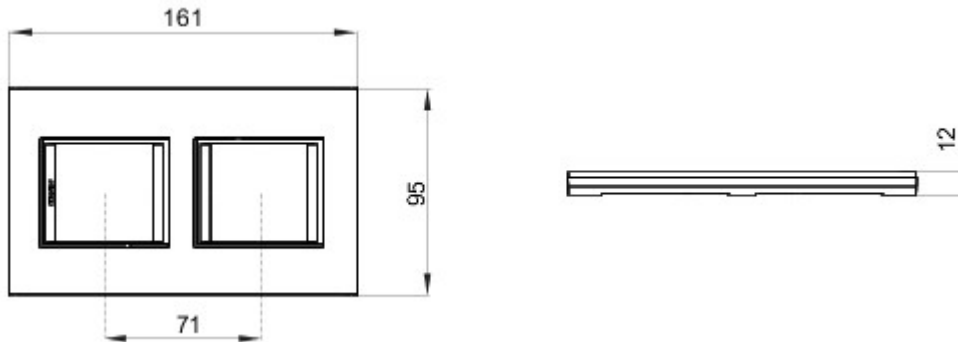

DIMENSIONAL

TECHNICAL SYMBOLOGY

STANDARDS/APPROVALS