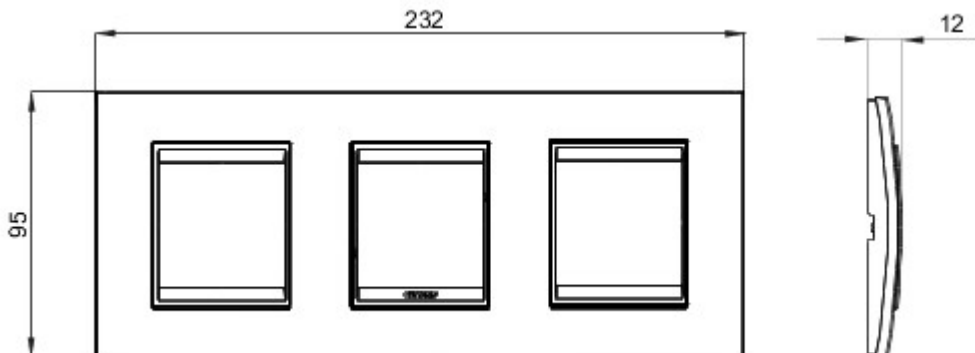

Gamă de rame pentru aparate cablate Chorus, realizate într-o gamă variată de forme, culori materiale și finisaje. Include șase forme diferite (ONE, GEO, LUX, FLAT, ART și ICE) pentru doze dreptunghiulare cu până la 12 module și trei forme diferite (ONE International, GEO International și LUX International) adecvate pentru doze rotunde/pătrate, cu modularitate orizontală/verticală simplă sau multiplă, de la 2 la 2+2+2+2 module. Toate ramele din aparatele cablate Chorus utilizează aceleași suporturi, fără a necesita adaptoare suplimentare. De asemenea, gama include module oarbe, rame etanșe IP55 și rame ornament autoportante pentru profiluri și panouri.

Familie	LUX Internațional	Descriere	2+2+2 module
Tip	Orizontal	Culoare	Brushed aluminium lavy
Material	Metal	Finisare	Finisaj mat
Pentru montaj suport	GW16821, GW16822, GW16823, GW16821N, GW16822N	Glow test conductori	650 °C
Termo-presiune cu bilă	70 °C	Standard	EN 60669-1
Electrocod	0110		

DIMENSIONAL

TECHNICAL SYMBOLOGY

STANDARDS/APPROVALS