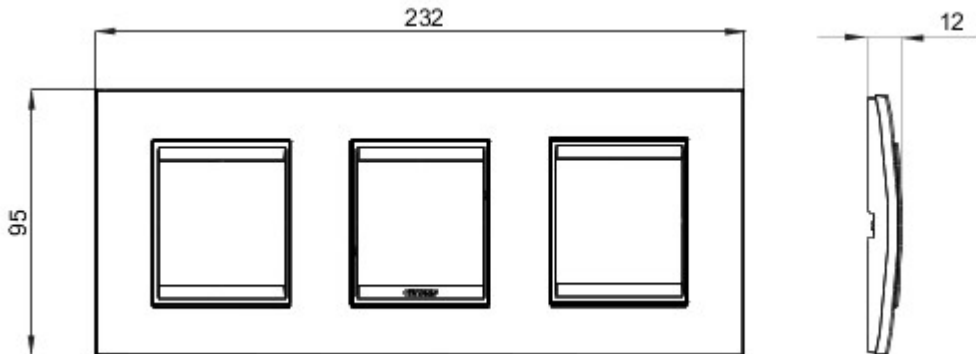

Gamă de rame pentru aparate cablate Chorus, realizate într-o gamă variată de forme, culori materiale și finisaje. Include șase forme diferite (ONE, GEO, LUX, FLAT, ART și ICE) pentru doze dreptunghiulare cu până la 12 module și trei forme diferite (ONE International, GEO International și LUX International) adecvate pentru doze rotunde/pătrate, cu modularitate orizontală/verticală simplă sau multiplă, de la 2 la 2+2+2+2 module. Toate ramele din aparatele cablate Chorus utilizează aceleași suporturi, fără a necesita adaptoare suplimentare. De asemenea, gama include module oarbe, rame etanșe IP55 și rame ornament autoportante pentru profiluri și panouri.

Familie	LUX Internațional	Descriere	2+2+2 module
Tip	Orizontal	Culoare	Aur
Material	Metal	Finisare	Finisaj mat
Pentru montaj suport	GW16821, GW16822, GW16823, GW16821N, GW16822N	Glow test conductori	650 °C
Termo-presiune cu bilă	70 °C	Standard	EN 60669-1
Electrocod	0110		

DIMENSIONAL

TECHNICAL SYMBOLOGY

STANDARDS/APPROVALS