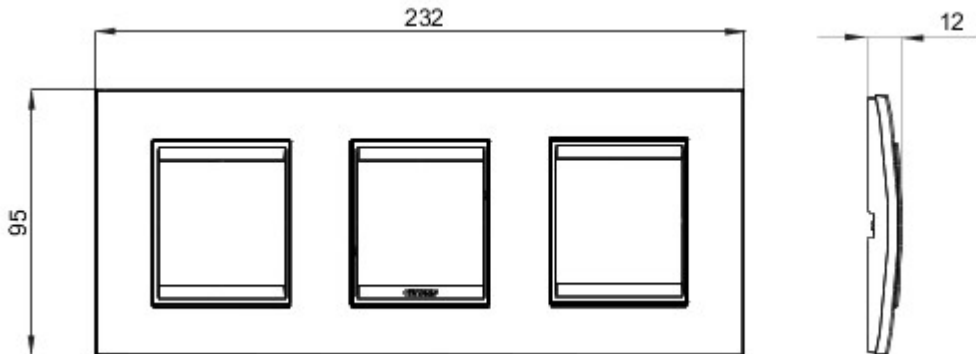

Gamă de rame pentru aparate cablate Chorus, realizate într-o gamă variată de forme, culori materiale și finisaje. Include șase forme diferite (ONE, GEO, LUX, FLAT, ART și ICE) pentru doze dreptunghiulare cu până la 12 module și trei forme diferite (ONE International, GEO International și LUX International) adecvate pentru doze rotunde/pătrate, cu modularitate orizontală/verticală simplă sau multiplă, de la 2 la 2+2+2+2 module. Toate ramele din aparatele cablate Chorus utilizează aceleași suporturi, fără a necesita adaptoare suplimentare. De asemenea, gama include module oarbe, rame etanșe IP55 și rame ornament autoportante pentru profiluri și panouri.

Familie	LUX Internațional	Descriere	2+2+2 module
Tip	Orizontal	Culoare	Natural beige monochrome
Material	Metal	Finisare	Finisaj mat
Pentru montaj suport	GW16821, GW16822, GW16823, GW16821N, GW16822N	Glow test conductori	650 °C
Termo-presiune cu bilă	70 °C	Standard	EN 60669-1
Electrocod	0110		

### DIMENSIONAL