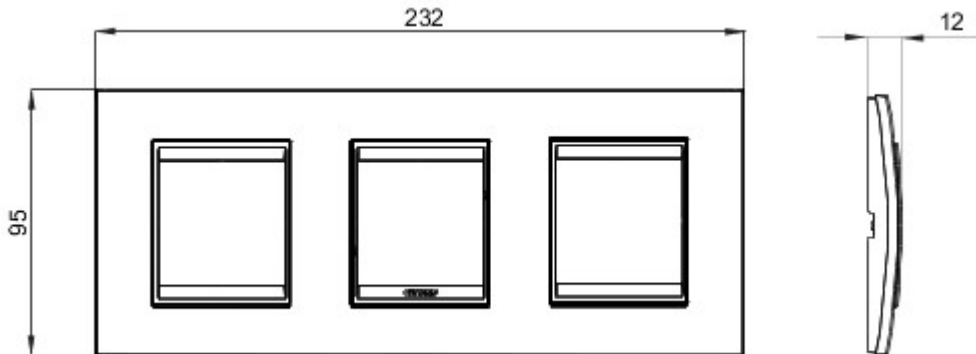

Gamă de rame pentru aparate cablate Chorus, realizate într-o gamă variată de forme, culori materiale și finisaje. Include șase forme diferite (ONE, GEO, LUX, FLAT, ART și ICE) pentru doze dreptunghiulare cu până la 12 module și trei forme diferite (ONE International, GEO International și LUX International) adecvate pentru doze rotunde/pătrate, cu modularitate orizontală/verticală simplă sau multiplă, de la 2 la 2+2+2+2 module. Toate ramele din aparatele cablate Chorus utilizează aceleași suporturi, fără a necesita adaptoare suplimentare. De asemenea, gama include module oarbe, rame etanșe IP55 și rame ornament autoportante pentru profiluri și panouri.

Familie	LUX Internațional	Descriere	2+2+2 module
Tip	Orizontal	Culoare	Antique brass
Material	Metal	Finisare	Finisaj mat
Pentru montaj suport	GW16821, GW16822, GW16823, GW16821N, GW16822N	Glow test conductori	650 °C
Termo-presiune cu bilă	70 °C	Standard	EN 60669-1
Electrocod	0110		

DIMENSIONAL

TECHNICAL SYMBOLOGY

STANDARDS/APPROVALS