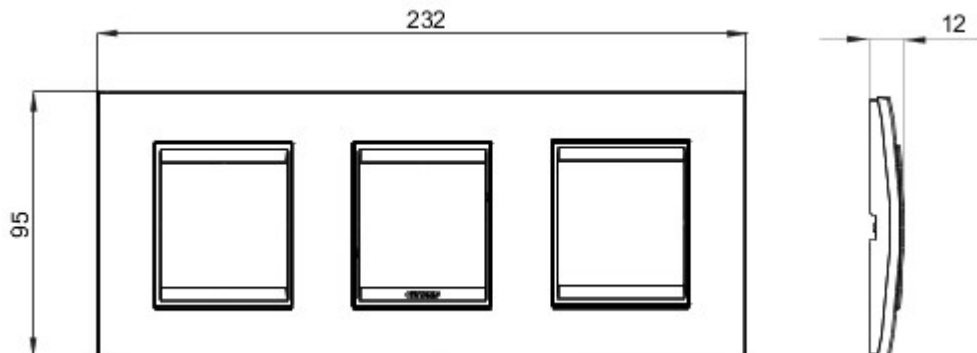

Gamă de rame pentru aparate cablate Chorus, realizate într-o gamă variată de forme, culori materiale și finisaje. Include șase forme diferite (ONE, GEO, LUX, FLAT, ART și ICE) pentru doze dreptunghiulare cu până la 12 module și trei forme diferite (ONE International, GEO International și LUX International) adecvate pentru doze rotunde/pătrate, cu modularitate orizontală/verticală simplă sau multiplă, de la 2 la 2+2+2+2 module. Toate ramele din aparatele cablate Chorus utilizează aceleași suporturi, fără a necesita adaptoare suplimentare. De asemenea, gama include module oarbe, rame etanșe IP55 și rame ornament autoportante pentru profiluri și panouri.

Familie	LUX Internațional	Descriere	2+2+2 module
Tip	Orizontal	Culoare	Aluminiu periat
Material	Metal	Finisare	Finisaj mat
Pentru montaj suport	GW16821, GW16822, GW16823, GW16821N, GW16822N	Glow test conductori	650 °C
Termo-presiune cu bilă	70 °C	Standard	EN 60669-1
Electrocod	0110		

### DIMENSIONAL