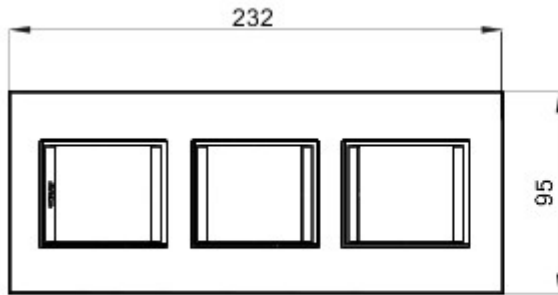

Gamă de rame pentru aparate cablate Chorus, realizate într-o gamă variată de forme, culori materiale și finisaje. Include șase forme diferite (ONE, GEO, LUX, FLAT, ART și ICE) pentru doze dreptunghiulare cu până la 12 module și trei forme diferite (ONE International, GEO International și LUX International) adecvate pentru doze rotunde/pătrate, cu modularitate orizontală/verticală simplă sau multiplă, de la 2 la 2+2+2+2 module. Toate ramele din aparatele cablate Chorus utilizează aceleași suporturi, fără a necesita adaptoare suplimentare. De asemenea, gama include module oarbe, rame etanșe IP55 și rame ornament autoportante pentru profiluri și panouri.

Familie	LUX Internațional	Descriere	2+2+2 module
Tip	Vertical	Culoare	Aur
Material	Metal	Finisare	Finisaj mat
Pentru montaj suport	GW16821, GW16822, GW16823, GW16821N, GW16822N	Glow test conductori	650 °C
Termo-presiune cu bilă	70 °C	Standard	EN 60669-1
Electrocod	0110		

### DIMENSIONAL