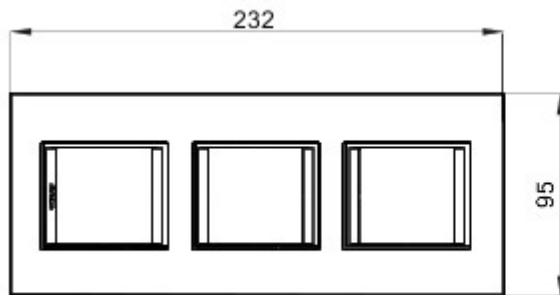

DIMENSIONAL

TECHNICAL SYMBOLOGY

STANDARDS/APPROVALS