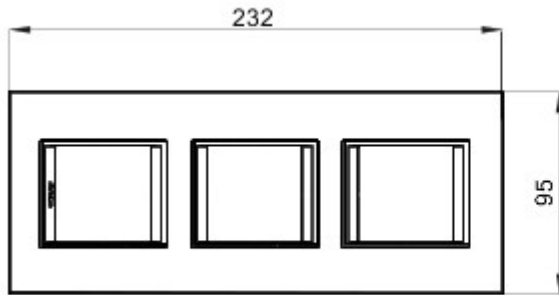

DIMENSIONAL

TECHNICAL SYMBOLOGY

STANDARDS/APPROVALS