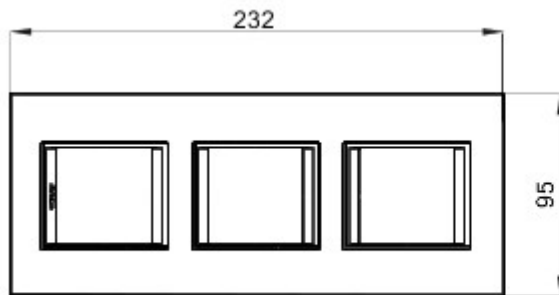

DIMENSIONAL

TECHNICAL SYMBOLOGY

STANDARDS/APPROVALS