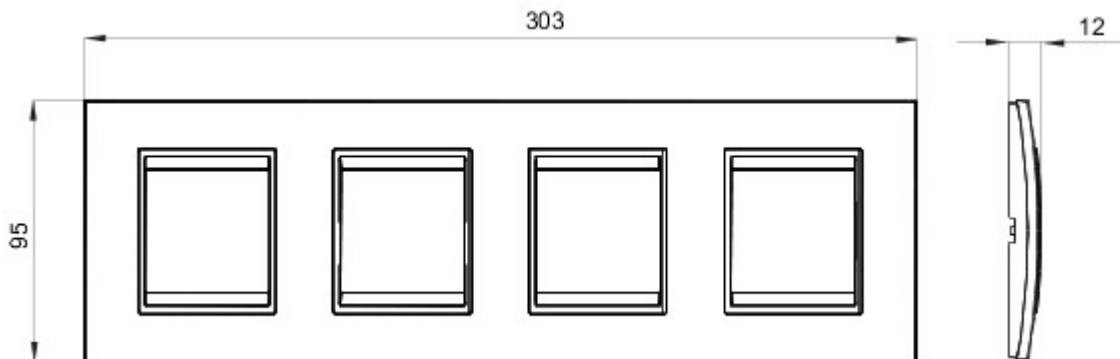

Gamă de rame pentru aparate cablate Chorus, realizate într-o gamă variată de forme, culori materiale și finisaje. Include șase forme diferite (ONE, GEO, LUX, FLAT, ART și ICE) pentru doze dreptunghiulare cu până la 12 module și trei forme diferite (ONE International, GEO International și LUX International) adecvate pentru doze rotunde/pătrate, cu modularitate orizontală/verticală simplă sau multiplă, de la 2 la 2+2+2+2 module. Toate ramele din aparatele cablate Chorus utilizează aceleași suporturi, fără a necesita adaptoare suplimentare. De asemenea, gama include module oarbe, rame etanșe IP55 și rame ornament autoportante pentru profiluri și panouri.

Familie	LUX Internațional	Descriere	2+2+2+2 module
Tip	Orizontal	Culoare	Pearly gray
Material	Sticlă	Finisare	Finisaj mat
Pentru montaj suport	GW16821, GW16822, GW16823, GW16821N, GW16822N	Glow test conductori	650 °C
Termo-presiune cu bilă	70 °C	Standard	EN 60669-1
Electrocod	0110		

### DIMENSIONAL