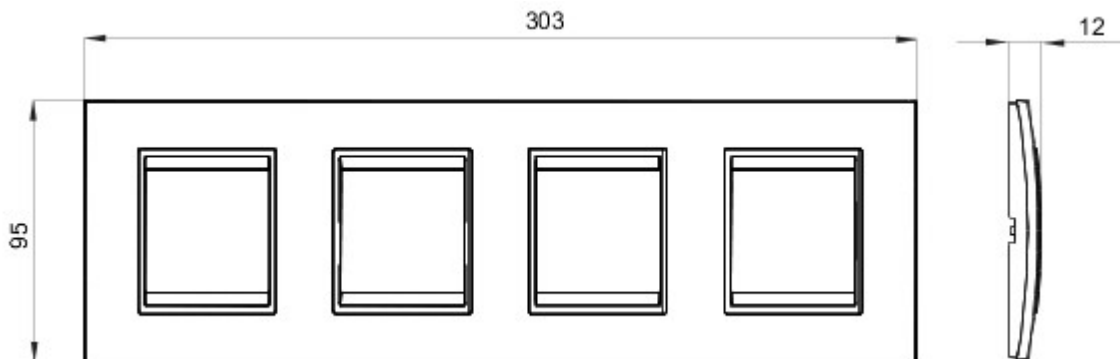

Gamă de rame pentru aparate cablate Chorus, realizate într-o gamă variată de forme, culori materiale și finisaje. Include șase forme diferite (ONE, GEO, LUX, FLAT, ART și ICE) pentru doze dreptunghiulare cu până la 12 module și trei forme diferite (ONE International, GEO International și LUX International) adecvate pentru doze rotunde/pătrate, cu modularitate orizontală/verticală simplă sau multiplă, de la 2 la 2+2+2+2 module. Toate ramele din aparatele cablate Chorus utilizează aceleași suporturi, fără a necesita adaptoare suplimentare. De asemenea, gama include module oarbe, rame etanșe IP55 și rame ornament autoportante pentru profiluri și panouri.

Familie	LUX Internațional	Descriere	2+2+2+2 module
Tip	Orizontal	Culoare	Brushed aluminium lavy
Material	Metal	Finisare	Finisaj mat
Pentru montaj suport	GW16821, GW16822, GW16823, GW16821N, GW16822N	Glow test conductori	650 °C
Termo-presiune cu bilă	70 °C	Standard	EN 60669-1
Electrocod	0110		

### DIMENSIONAL