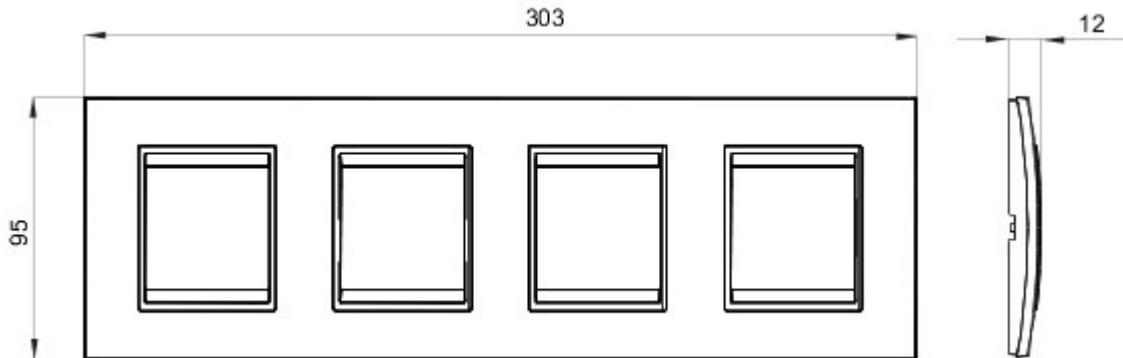

Gamă de rame pentru aparate cablate Chorus, realizate într-o gamă variată de forme, culori materiale și finisaje. Include șase forme diferite (ONE, GEO, LUX, FLAT, ART și ICE) pentru doze dreptunghiulare cu până la 12 module și trei forme diferite (ONE International, GEO International și LUX International) adecvate pentru doze rotunde/pătrate, cu modularitate orizontală/verticală simplă sau multiplă, de la 2 la 2+2+2+2 module. Toate ramele din aparatele cablate Chorus utilizează aceleași suporturi, fără a necesita adaptoare suplimentare. De asemenea, gama include module oarbe, rame etanșe IP55 și rame ornament autoportante pentru profiluri și panouri.

Familie	LUX Internațional	Descriere	2+2+2+2 module
Tip	Orizontal	Culoare	Aur
Material	Metal	Finisare	Finisaj mat
Pentru montaj suport	GW16821, GW16822, GW16823, GW16821N, GW16822N	Glow test conductori	650 °C
Termo-presiune cu bilă	70 °C	Standard	EN 60669-1
Electrocod	0110		

DIMENSIONAL

TECHNICAL SYMBOLOGY

STANDARDS/APPROVALS