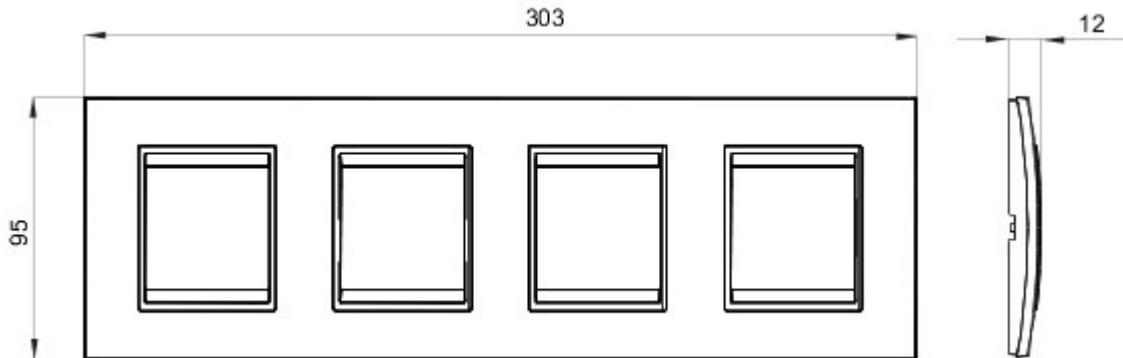

DIMENSIONAL

TECHNICAL SYMBOLOGY

STANDARDS/APPROVALS