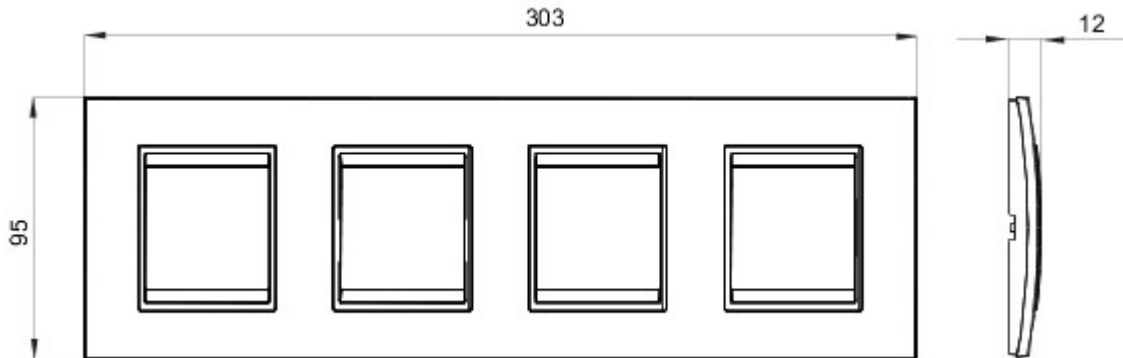

Gamă de rame pentru aparate cablate Chorus, realizate într-o gamă variată de forme, culori materiale și finisaje. Include șase forme diferite (ONE, GEO, LUX, FLAT, ART și ICE) pentru doze dreptunghiulare cu până la 12 module și trei forme diferite (ONE International, GEO International și LUX International) adecvate pentru doze rotunde/pătrate, cu modularitate orizontală/verticală simplă sau multiplă, de la 2 la 2+2+2+2 module. Toate ramele din aparatele cablate Chorus utilizează aceleași suporturi, fără a necesita adaptoare suplimentare. De asemenea, gama include module oarbe, rame etanșe IP55 și rame ornament autoportante pentru profiluri și panouri.

Familie	LUX Internațional	Descriere	2+2+2+2 module
Tip	Orizontal	Culoare	Monochrome satin black
Material	Metal	Finisare	Finisaj mat
Pentru montaj suport	GW16821, GW16822, GW16823, GW16821N, GW16822N	Glow test conductori	650 °C
Termo-presiune cu bilă	70 °C	Standard	EN 60669-1
Electrocod	0110		

### DIMENSIONAL