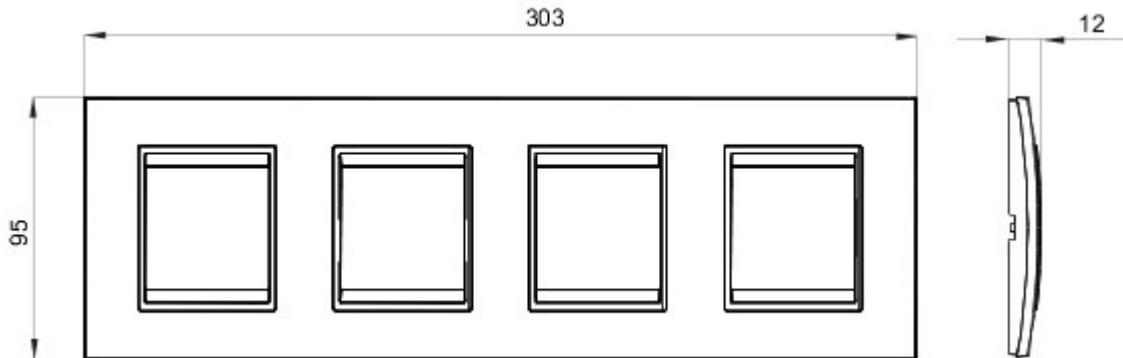

Gamă de rame pentru aparate cablate Chorus, realizate într-o gamă variată de forme, culori materiale și finisaje. Include șase forme diferite (ONE, GEO, LUX, FLAT, ART și ICE) pentru doze dreptunghiulare cu până la 12 module și trei forme diferite (ONE International, GEO International și LUX International) adecvate pentru doze rotunde/pătrate, cu modularitate orizontală/verticală simplă sau multiplă, de la 2 la 2+2+2+2 module. Toate ramele din aparatele cablate Chorus utilizează aceleași suporturi, fără a necesita adaptoare suplimentare. De asemenea, gama include module oarbe, rame etanșe IP55 și rame ornament autoportante pentru profiluri și panouri.

Familie	LUX Internațional	Descriere	2+2+2+2 module
Tip	Orizontal	Culoare	Antique brass
Material	Metal	Finisare	Finisaj mat
Pentru montaj suport	GW16821, GW16822, GW16823, GW16821N, GW16822N	Glow test conductori	650 °C
Termo-presiune cu bilă	70 °C	Standard	EN 60669-1
Electrocod	0110		

DIMENSIONAL

TECHNICAL SYMBOLOGY

STANDARDS/APPROVALS