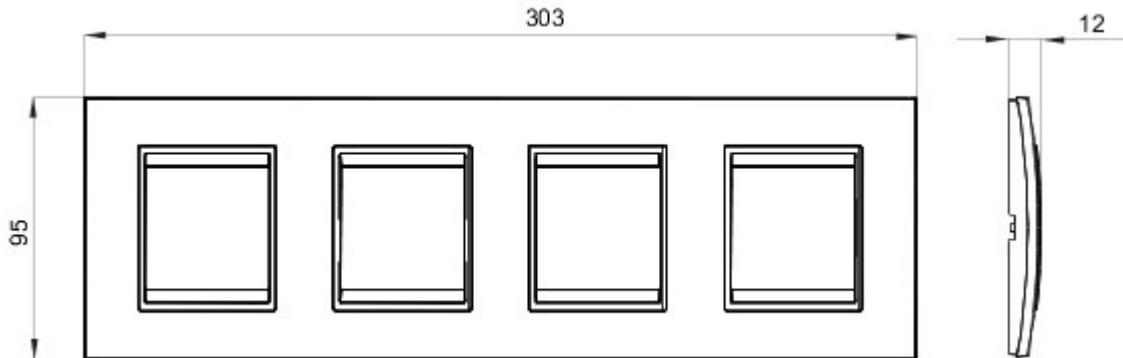

Gamă de rame pentru aparate cablate Chorus, realizate într-o gamă variată de forme, culori materiale și finisaje. Include șase forme diferite (ONE, GEO, LUX, FLAT, ART și ICE) pentru doze dreptunghiulare cu până la 12 module și trei forme diferite (ONE International, GEO International și LUX International) adecvate pentru doze rotunde/pătrate, cu modularitate orizontală/verticală simplă sau multiplă, de la 2 la 2+2+2+2 module. Toate ramele din aparatele cablate Chorus utilizează aceleași suporturi, fără a necesita adaptoare suplimentare. De asemenea, gama include module oarbe, rame etanșe IP55 și rame ornament autoportante pentru profiluri și panouri.

Familie	LUX Internațional	Descriere	2+2+2 module
Tip	Orizontal	Culoare	Aluminiu periat
Material	Metal	Finisare	Finisaj mat
Pentru montaj suport	GW16821, GW16822, GW16823, GW16821N, GW16822N	Glow test conductori	650 °C
Termo-presiune cu bilă	70 °C	Standard	EN 60669-1
Electrocod	0110		

### DIMENSIONAL