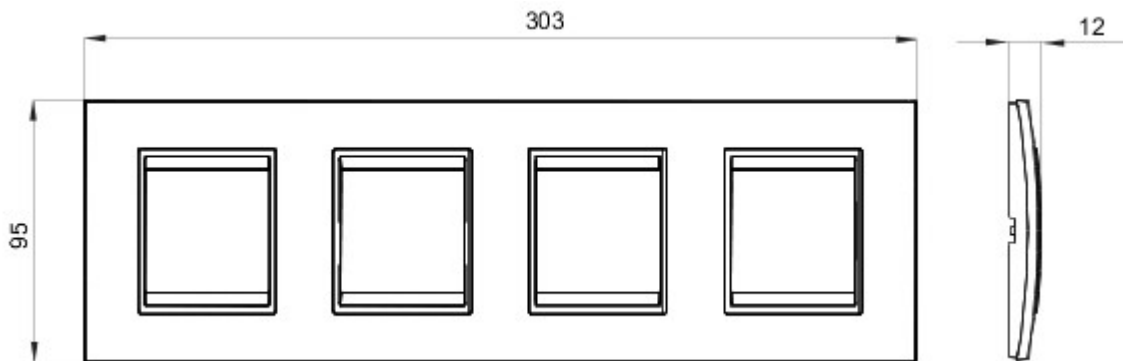

Gamă de rame pentru aparate cablate Chorus, realizate într-o gamă variată de forme, culori materiale și finisaje. Include șase forme diferite (ONE, GEO, LUX, FLAT, ART și ICE) pentru doze dreptunghiulare cu până la 12 module și trei forme diferite (ONE International, GEO International și LUX International) adecvate pentru doze rotunde/pătrate, cu modularitate orizontală/verticală simplă sau multiplă, de la 2 la 2+2+2+2 module. Toate ramele din aparatele cablate Chorus utilizează aceleași suporturi, fără a necesita adaptoare suplimentare. De asemenea, gama include module oarbe, rame etanșe IP55 și rame ornament autoportante pentru profiluri și panouri.

Familie	LUX Internațional	Descriere	2+2+2+2 module
Tip	Orizontal	Culoare	Monocrom alb
Material	Metal	Finisare	Finisaj mat
Pentru montaj suport	GW16821, GW16822, GW16823, GW16821N, GW16822N	Glow test conductori	650 °C
Termo-presiune cu bilă	70 °C	Standard	EN 60669-1
Electrocod	0110		

### DIMENSIONAL