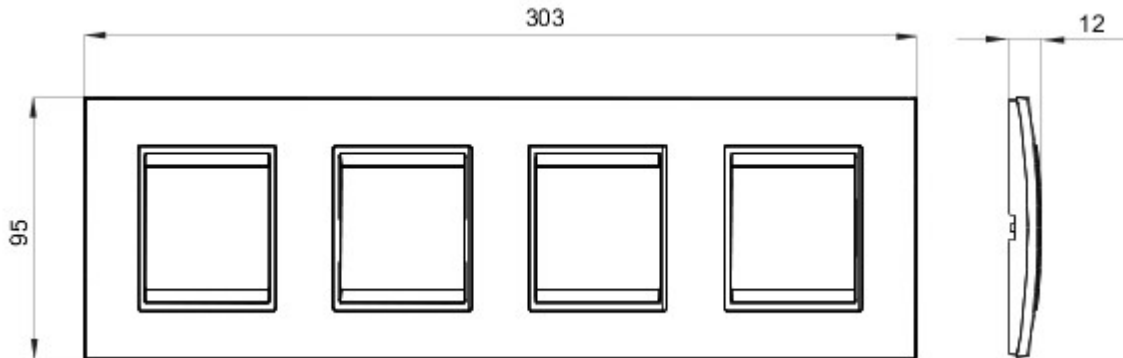

Gamă de rame pentru aparate cablate Chorus, realizate într-o gamă variată de forme, culori materiale și finisaje. Include șase forme diferite (ONE, GEO, LUX, FLAT, ART și ICE) pentru doze dreptunghiulare cu până la 12 module și trei forme diferite (ONE International, GEO International și LUX International) adecvate pentru doze rotunde/pătrate, cu modularitate orizontală/verticală simplă sau multiplă, de la 2 la 2+2+2+2 module. Toate ramele din aparatele cablate Chorus utilizează aceleași suporturi, fără a necesita adaptoare suplimentare. De asemenea, gama include module oarbe, rame etanșe IP55 și rame ornament autoportante pentru profiluri și panouri.

Familie	LUX Internațional	Descriere	2+2+2 module
Tip	Orizontal	Culoare	Ardesia absolute
Material	Tehnopolimer	Finisare	Lucios
Pentru montaj suport	GW16821, GW16822, GW16823, GW16821N, GW16822N	Glow test conductori	650 °C
Termo-presiune cu bilă	70 °C	Standard	EN 60669-1
Electrocod	0110		

DIMENSIONAL

TECHNICAL SYMBOLOGY

STANDARDS/APPROVALS