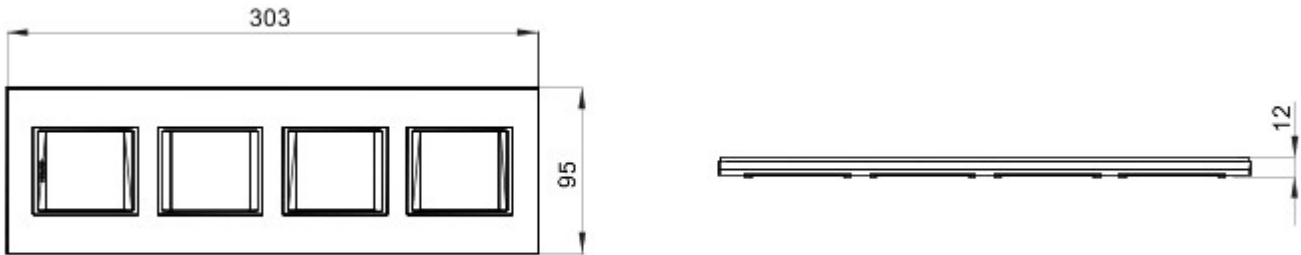

DIMENSIONAL

TECHNICAL SYMBOLOGY

STANDARDS/APPROVALS