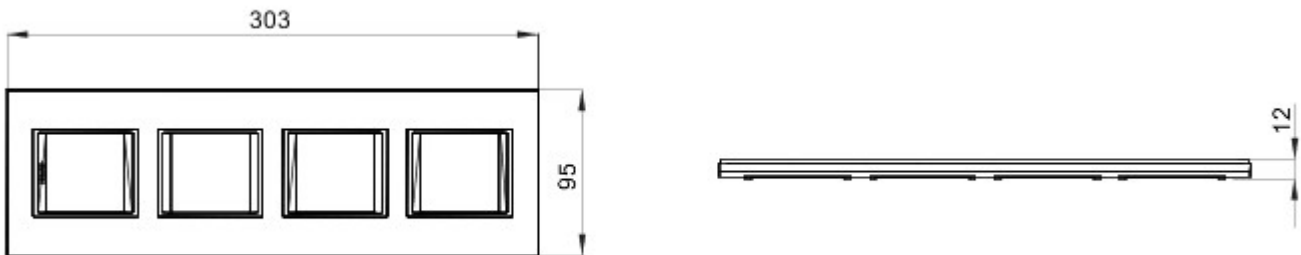

Gamă de rame pentru aparate cablate Chorus, realizate într-o gamă variată de forme, culori materiale și finisaje. Include șase forme diferite (ONE, GEO, LUX, FLAT, ART și ICE) pentru doze dreptunghiulare cu până la 12 module și trei forme diferite (ONE International, GEO International și LUX International) adecvate pentru doze rotunde/pătrate, cu modularitate orizontală/verticală simplă sau multiplă, de la 2 la 2+2+2+2 module. Toate ramele din aparatele cablate Chorus utilizează aceleași suporturi, fără a necesita adaptoare suplimentare. De asemenea, gama include module oarbe, rame etanșe IP55 și rame ornament autoportante pentru profiluri și panouri.

Familie	LUX Internațional	Descriere	2+2+2+2 module
Tip	Vertical	Culoare	Antique brass
Material	Metal	Finisare	Finisaj mat
Pentru montaj suport	GW16821, GW16822, GW16823, GW16821N, GW16822N	Glow test conductori	650 °C
Termo-presiune cu bilă	70 °C	Standard	EN 60669-1
Electrocod	0110		

## DIMENSIONAL