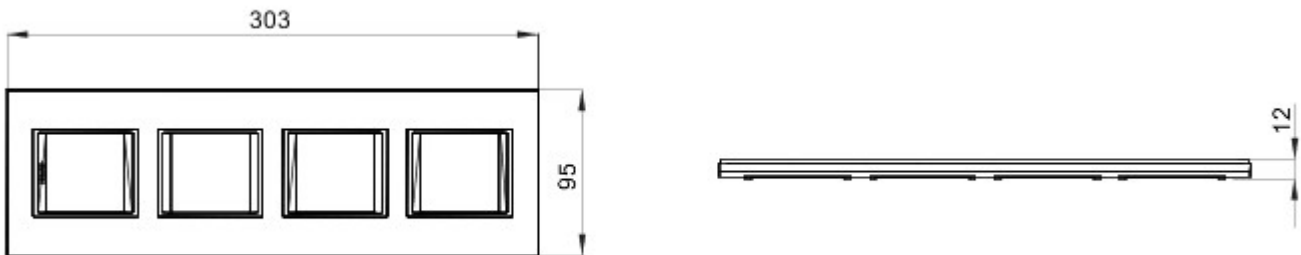

Gamă de rame pentru aparate cablate Chorus, realizate într-o gamă variată de forme, culori materiale și finisaje. Include șase forme diferite (ONE, GEO, LUX, FLAT, ART și ICE) pentru doze dreptunghiulare cu până la 12 module și trei forme diferite (ONE International, GEO International și LUX International) adecvate pentru doze rotunde/pătrate, cu modularitate orizontală/verticală simplă sau multiplă, de la 2 la 2+2+2+2 module. Toate ramele din aparatele cablate Chorus utilizează aceleași suporturi, fără a necesita adaptoare suplimentare. De asemenea, gama include module oarbe, rame etanșe IP55 și rame ornament autoportante pentru profiluri și panouri.

Familie	LUX Internațional	Descriere	2+2+2+2 module
Tip	Vertical	Culoare	Monocrom alb
Material	Metal	Finisare	Finisaj mat
Pentru montaj suport	GW16821, GW16822, GW16823, GW16821N, GW16822N	Glow test conductori	650 °C
Termo-presiune cu bilă	70 °C	Standard	EN 60669-1
Electrocod	0110		

## DIMENSIONAL