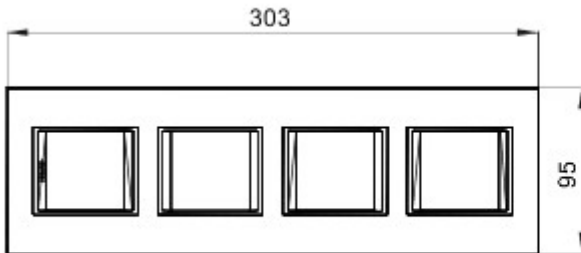

DIMENSIONAL

TECHNICAL SYMBOLOGY

STANDARDS/APPROVALS