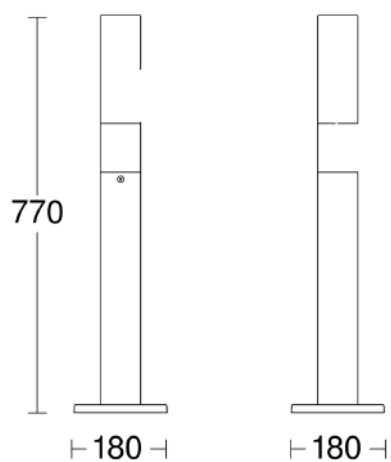

Lampă de exterior LED fără senzor

GL 65

fără detector de mișcare
EAN 4007841 069469
Nr. articol 069469

Desen tehnic