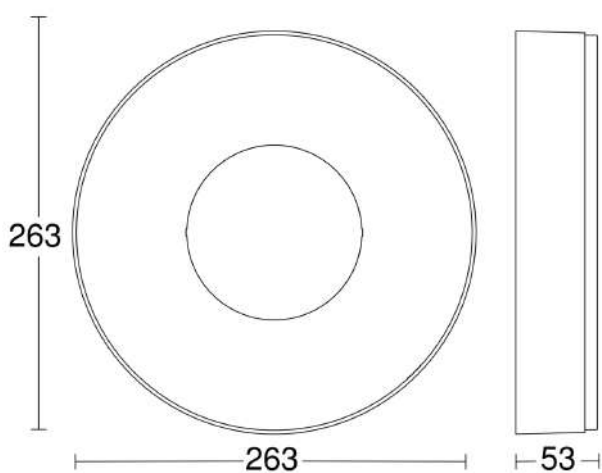

Lampă de interior fără senzor LED

RS 200 C

fără detector de mișcare, cu Bluetooth
EAN 4007841 078775
Nr. articol 078775

Specificații tehnice

Material carcasă	Aluminiu
Material de acoperire	Plastic, opal
Conexiune la rețea	220 – 240 V / 50 – 60 Hz
Consum de energie	0,5 W
Înălțimea de montaj max	4,00 m

Lumina de bază în procent	10 – 100 %
Putere	17,1 W
Indicele de redare a culorilor CRI	= 80
Securitate fotobiologică conform EN 62471	RG1

Desen tehnic