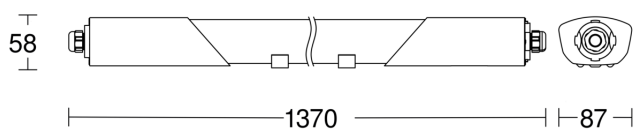

Desen tehnic