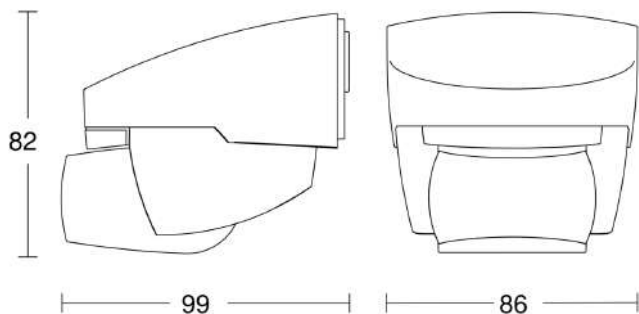

IS 2140 ECO

alb
EAN 4007841 034672
Nr. articol 034672

Desen tehnic