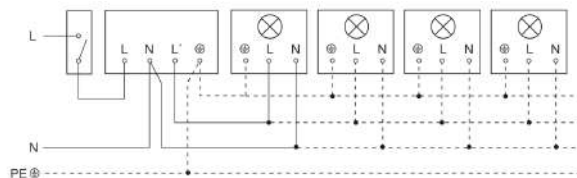

Rază, tangențial	r = 14 m (239 m ²)
Setare crepuscul	2 – 2000 lx
Setarea timpului	8 s – 35 Min.
Funcție lumină de bază	Nu
Reglarea luminii principale	Nu

IS 2140 ECO

alb
EAN 4007841 034672
Nr. articol 034672

Desen tehnic

Lampă fără conductor de nul

Lampă cu conductor de nul

Conexiune folosind comutator cu două circuite pentru operare manuală și automată

Schema de circuit Conexiune prin intermediul unui comutator pentru funcționare continuă și automată