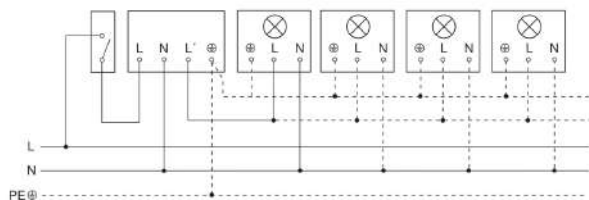

Specificații tehnice

Dimensiuni (L x B x H)	83 x 99 x 86 mm	Lămpile fluorescente compensate în paralel	500 VA
Garanția producătorului	5 ani	Lămpi cu LED <2 W	16 W
Setări prin	Potențiometre	Lămpi cu LED > 2 W <8 W	64 W
Variante	alb	Lămpi cu LED > 8 W	64 W
UM1, EAN	4007841034672	Sarcină capacitivă în µF	88 µF
Versiune	Detectori de mișcare	Tehnologie, senzori	infraroșu pasiv, Sensor de lumină
Aplicație, loc	Exterior, Interior	Înălțime de montaj	1,80 – 3,00 m
Aplicație, încăpere	exterior, ușă de la intrare, în toată clădirea, terasă / balcon, curte & cale de acces	Înălțimea de montaj max	3,00 m
Culoare	alb	Înălțimea optimă de montaj	2 m
Culoare, RAL	9010	Unghi de detecție	140 °
Locul montării	perete	Protecție sneak-by	Da
Instalare	Montaj aparent, perete	Capacitatea de a masca segmente individuale	Da
Grad de protecție	IP54	Scalabil electronic	Nu
Temperatura ambiantă	-20 – 50 °C	Scalabil mecanic	Nu
Material	Plastic	Rază, radial	r = 3 m (11 m ²)

Rază, tangențial	r = 14 m (239 m ²)
Setare crepuscul	2 – 2000 lx
Setarea timpului	8 s – 35 Min.
Funcție lumină de bază	Nu
Reglarea luminii principale	Nu

IS 2140 ECO

alb
EAN 4007841 034672
Nr. articol 034672

Desen tehnic

Lampă fără conductor de nul

Lampă cu conductor de nul

Conexiune folosind comutator cu două circuite pentru operare manuală și automată

Schema de circuit Conexiune prin intermediul unui comutator pentru funcționare continuă și automată