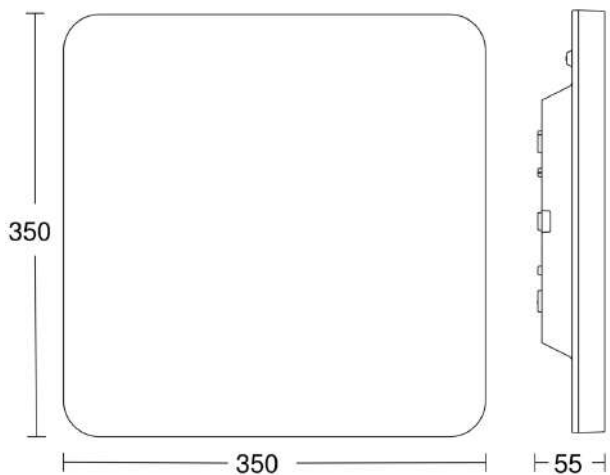

Lampă cu senzor de interior LED - Professional Line

RS PRO R30 basic Q SC

Alb neutru
EAN 4007841 067878
Nr. articol 067878

Desen tehnic