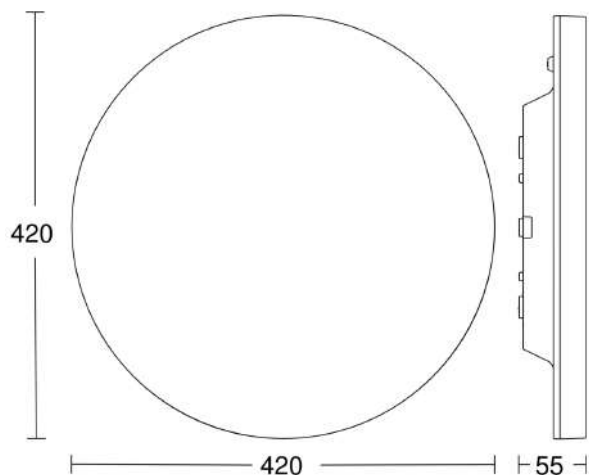

RS PRO R30 plus SC

Alb neutru
EAN 4007841 067762
Nr. articol 067762

Desen tehnic